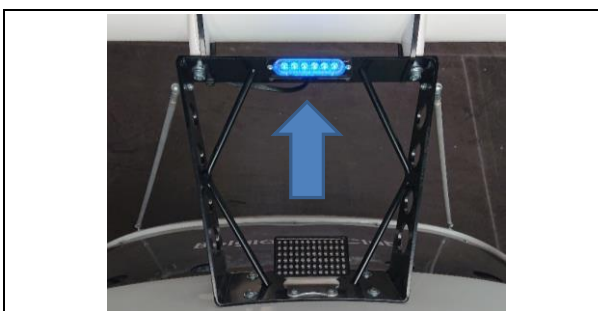

### 5. EQUIPEMENT ELECTRIQUE / ELECTRICAL EQUIPMENT

5G) Support de feu led arrière bleu (uniquement pour biplace avec passager)  
Support for rear blue led light (only for two-seater with passenger)

make : WRT

Ref : O056

5H) Feu led arrière bleu (uniquement pour biplace avec passager)  
Rear blue led light (only for two-seater with passenger)

make : WRT

Ref : E015A

5G) Kit feu led arrière bleu monté (uniquement pour biplace avec passager)  
Mounted rear blue led light kit (only for two-seater with passenger)